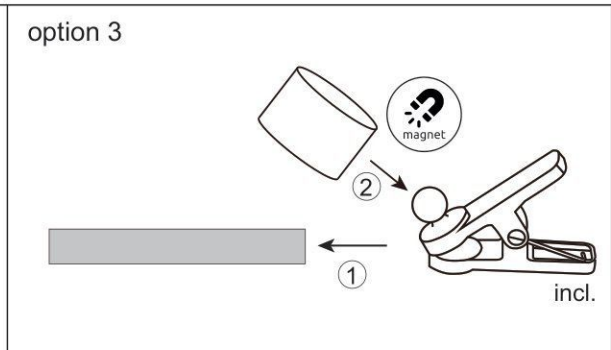

1 x MAX 4.5W LED DC5V

Anleitung zum Auswechseln der LEDs/Instruction how to change the LEDs

Lichtquelle/Light source:

**DEU:**

**Lichtquelle:** Dieses Produkt enthält eine Lichtquelle der Energieeffizienzklasse <G>.