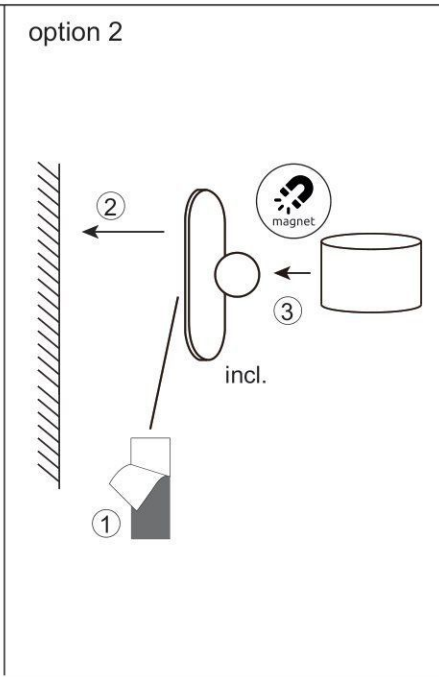

1 x MAX 4.5W LED DC5V

Anleitung zum Auswechseln der LEDs/Instruction how to change the LEDs

Lichtquelle/Light source:

**DEU:**

**Lichtquelle:** Dieses Produkt enthält eine Lichtquelle der Energieeffizienzklasse <G>.