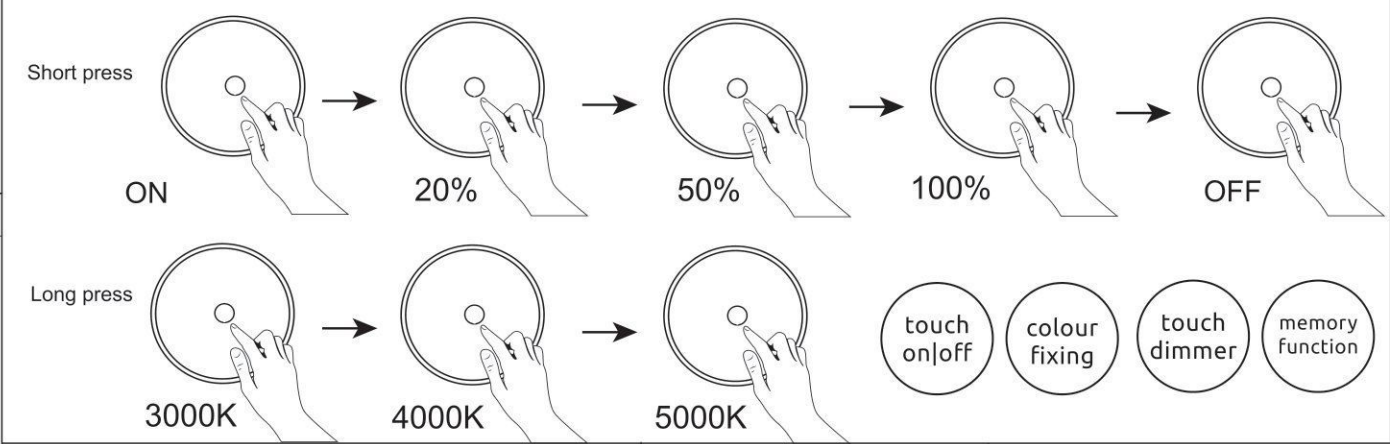

1 x MAX 4.5W LED DC5V

Anleitung zum Auswechseln der LEDs/Instruction how to change the LEDs

Lichtquelle/Light source:

**DEU:**

**Lichtquelle:** Dieses Produkt enthält eine Lichtquelle der Energieeffizienzklasse <G>.

Die LED - Lichtquelle kann nur durch einen Fachmann ausgetauscht werden.

**GBR:**

**Light source:** This product contains a light source of energy efficiency class <G>.

The LED - light source can only be replaced by a professional.