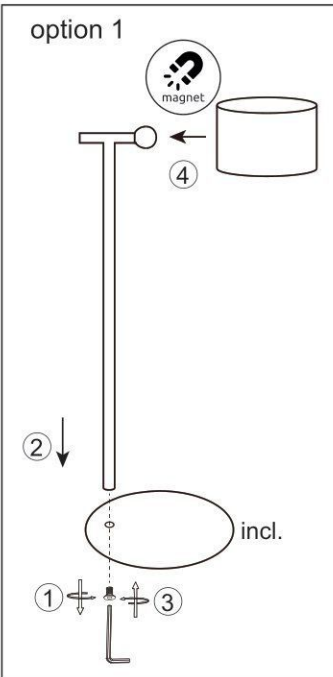

1 x MAX 4.5W LED DC5V

Anleitung zum Auswechseln der LEDs/Instruction how to change the LEDs

Lichtquelle/Light source:

**DEU:**

**Lichtquelle:** Dieses Produkt enthält eine Lichtquelle der Energieeffizienzklasse <G>.