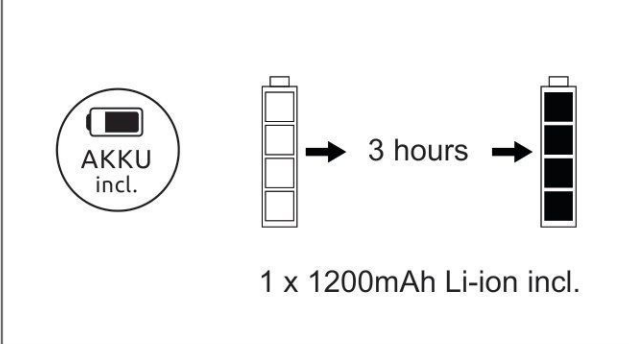

1 x MAX 4.5W LED DC5V

Anleitung zum Auswechseln der LEDs/Instruction how to change the LEDs

Lichtquelle/Light source:

**DEU:**

**Lichtquelle:** Dieses Produkt enthält eine Lichtquelle der Energieeffizienzklasse <G>.