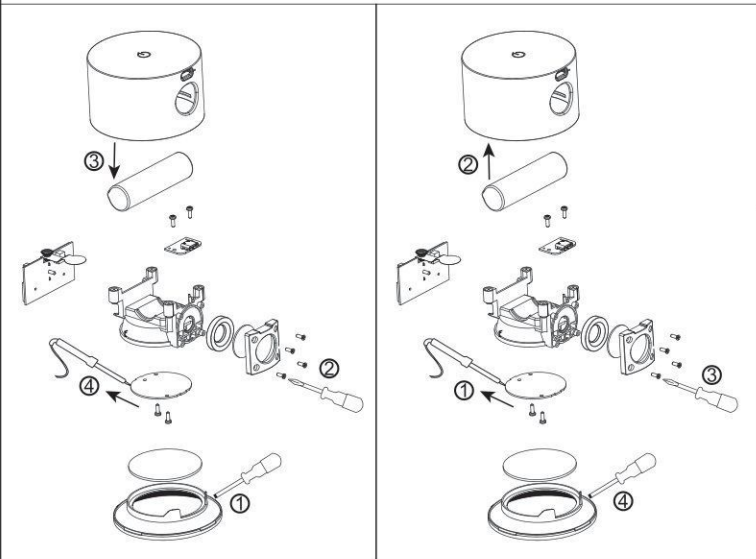

1 x MAX 4.5W LED DC5V

Anleitung zum Auswechseln der LEDs/Instruction how to change the LEDs

Lichtquelle/Light source:

**DEU:**

**Lichtquelle:** Dieses Produkt enthält eine Lichtquelle der Energieeffizienzklasse <G>.